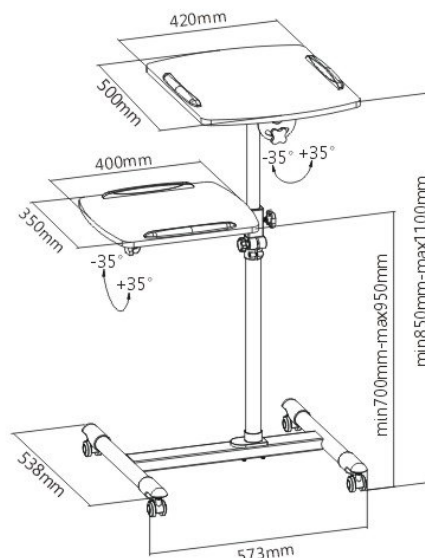

## Masuta videoproiector/laptop BlackMount TableStand 6A, inaltime reglabila, functie de inclinare, max. 10 kg, alb

### Descriere:

Aceasta masuta cu inaltime ajustabila este un unit foarte versatil cu o suprafata cu despicaturi pentru a sustine laptop-ul, proiectorul, incarcatorul, mouse-ul si mult mai multe.

Amandoua platforme permit o rotatie de 360° si o inclinare de 35° in sus sau in jos pentru a optimiza unghiul tau de tastare, in timp ce marginile ridicate opresc dispozitivele de la alunecare. Designul mobil cu patru role de 2" ofera stabilitate in plus.

Este disponibila pentru aproape orice brand sau tip. Este ideala pentru centrele de conferinte, hoteluri, salile de sedinta, salile de clasa sau de showroom.

Material:	MDF & Melamine
Color:	White
Dimensions:	573x538x850~1100mm (22.6"x21.2"x33.5"~43.3")
Worksurface Size(LxW):	400x350mm,420x500mm (15.7"x13.8",16.5"x19.7")
Worksurface Thickness:	15mm (0.59")
Worksurface Weight Capacity:	10kg (22lbs)
Keyboard Weight Capacity:	10kg (22lbs)
Height Range:	850~1100mm (33.5"~43.3")
Height Adjustment:	Manual